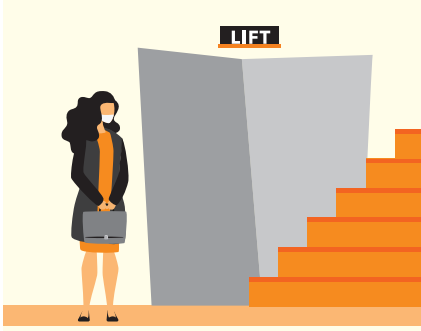

# ধৈৰ্য ধৰুন, লিফটে উঠুন।

অযথা ভিড় কৰবেন না,  
একটু অপেক্ষা কৰুন

লিফটের যাত্রী সংখ্যা 2-3 জনের  
মধ্যে সীমিত রাখুন

লিফটের বোতাম কোনো  
স্যানিটাইজড বস্তু কিংবা  
কনুই দিয়ে টিপুন

বোতাম টেপার পর  
মুখে হাত দেবেন না

মাস্ক ব্যবহার কৰুন

একে অপরের উল্টো দিকে  
মুখ ফিৰিয়ে দাঁড়ান

মাস্ক  
ব্যবহার কৰুন

সামাজিক দূৰত্ব  
বজায় রাখুন

বারে বারে  
হাত ধোবেন

হাঁচি-কাশির  
সময় মুখ ঢাকুন

অসুস্থ হলে  
হেল্পলাইনে কল কৰুন